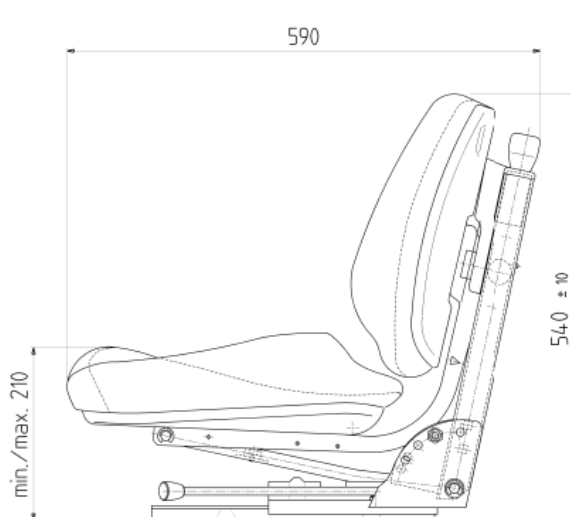

# DS 44 / 1 B

Abbildung entspricht nicht der Serienausstattung!

Mechanisch gefederter Sitz, mit hydrl. Dämpfer, Federweg 90 mm, Gewichtseinstellung, Einstellbereich 50-120 kg, Längseinstellung 150 mm, Vario = Konsolenwinkel einstellbar in (10°/16°/20°/26°/36°/50°) Grad, Sitzpolsterbreite 470 mm.

## Features

• Serienausstattung ○ Optionale Ausstattung

**Sachnummer Kunstleder** 2052165

**Dämpfer, Hydraulik** •

**Federung mechanische Federung** •

**Federweg, 90 mm** •

**Gewichtseinstellung 50-120 kg** •

**Längseinstellung, 150 mm** •

**Sitzpolsterbreite** 470 mm

### ZUSATZAUSSTATTUNG

**Armlehnen, klappbar, 64 x 270 mm** ○

**Lordosenstütze** ○

**Rückenverlängerung** ○

**ECOLINE**

Alle Maße in mm  
Technische Änderungen und  
Maßabweichungen vorbehalten