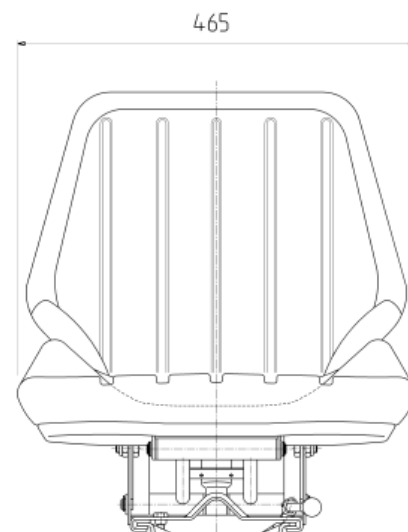

# DS 44 / 1 B

Abbildung entspricht nicht der Serienausstattung!

Mechanisch gefederter Sitz, mit hydrl. Dämpfer, Federweg 90 mm, Gewichtseinstellung, Einstellbereich 50-120 kg, Längseinstellung 150 mm, Vario = Konsolenwinkel einstellbar in (10°/16°/20°/26°/36°/50°) Grad, Sitzpolsterbreite 470 mm.

## Features

• Serienausstattung ○ Optionale Ausstattung

**Sachnummer Kunstleder** 2052165

**Dämpfer, Hydraulik** •

**Federung mechanische Federung** •

**Federweg, 90 mm** •

**Gewichtseinstellung 50-120 kg** •

**Längseinstellung, 150 mm** •

**Sitzpolsterbreite** 470 mm

### ZUSATZAUSSTATTUNG

**Armlehnen, klappbar, 64 x 270 mm** ○

**Lordosenstütze** ○

**Rückenverlängerung** ○

**ECOLINE**

Alle Maße in mm  
Technische Änderungen und  
Maßabweichungen vorbehalten