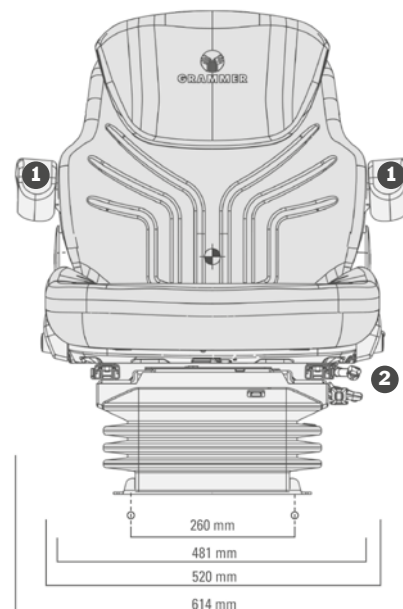

MSG 95G / 721

Abbildung entspricht nicht der Serienausstattung!

Luftgefederter Komfortsitz mit mechanischer Bandscheibenstütze, Federweg 100 mm, mit luftunterstützter kombinierter stufenloser Höheneinstellung (80 mm) und Gewichtseinstellung (50-130 kg), Sitzkissenbreite 480 mm, klappbaren Armlehnen (65 mm x 270 mm), Längshorizontalfederung, Rückenlehnenneigungseinstellung

Features • Serienausstattung ○ Optionale Ausstattung

Sachnummer Stoff	1248637
Federung	•
Luftfederung mit Kompressor 12V	•
Federweg , 100 mm	•
Höheneinstellung , 80 mm stufenlos (luftunterstützt)	•
Gewichtseinstellung 50-130 kg	•
Längshorizontalfederung	•
Armlehnen , höhenverstellbar u. klappbar, 65 x 270 mm	•
Lordosenstütze , mechanisch	•
Rückenlehnenneigungseinstellung	•
Sitzpolsterbreite	480 mm
ZUSATZAUSSTATTUNG	
Seitenhorizontalfederung	○
Sitzheizung	○
Rückenverlängerung , höhenstellbar	○
Sitzkontaktschalter	○
Ablagetasche	○
Beckengurt Retraktor	○
Rückhaltesystem , duosensitiv	○

Alle Maße in mm
Technische Änderungen und
Maßabweichungen vorbehalten