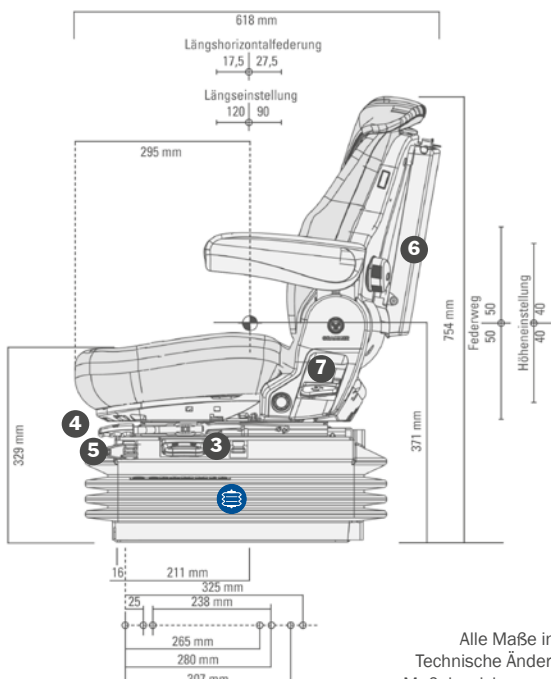

MSG 95G / 721

Abbildung entspricht nicht der Serienausstattung!

Luftgefederter Komfortsitz mit mechanischer Bandscheibenstütze, Federweg 100 mm, mit luftunterstützter kombinierter stufenloser Höheneinstellung (80 mm) und Gewichtseinstellung (50-130 kg), Sitzkissenbreite 480 mm, klappbaren Armlehnen (65 mm x 270 mm), Längshorizontalfederung, Rückenlehnenneigungseinstellung

Features • Serienausstattung ○ Optionale Ausstattung

Sachnummer Stoff	1248637
Federung	•
Luftfederung mit Kompressor 12V	•
Federweg , 100 mm	•
Höheneinstellung , 80 mm stufenlos (luftunterstützt)	•
Gewichtseinstellung 50-130 kg	•
Längshorizontalfederung	•
Armlehnen , höhenverstellbar u. klappbar, 65 x 270 mm	•
Lordosenstütze , mechanisch	•
Rückenlehnenneigungseinstellung	•
Sitzpolsterbreite	480 mm
ZUSATZAUSSTATTUNG	
Seitenhorizontalfederung	○
Sitzheizung	○
Rückenverlängerung , höhenstellbar	○
Sitzkontaktschalter	○
Ablagetasche	○
Beckengurt Retraktor	○
Rückhaltesystem , duosensitiv	○

Alle Maße in mm
Technische Änderungen und
Maßabweichungen vorbehalten